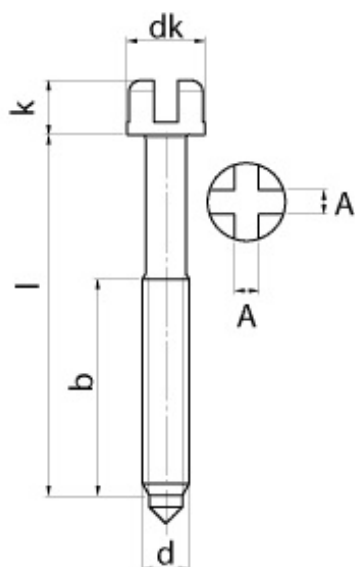

PRODUCT SHEET

Description:

Crown Screw No. 515, M6 x 80mm, Pointed, Steel BZP

Item number:

11.04.035-0

Units	Box	Carton	HS Code	Barcode
Pcs.	1	500	7318155898	 5704866012959

k	d	dk	A	b	l
7	M6	10	3,10	20	30
7	M6	10	3,10	20	35
7	M6	10	3,10	30	40
7	M6	10	3,10	30	50
7	M6	10	3,10	50	65
7	M6	10	3,10	50	80